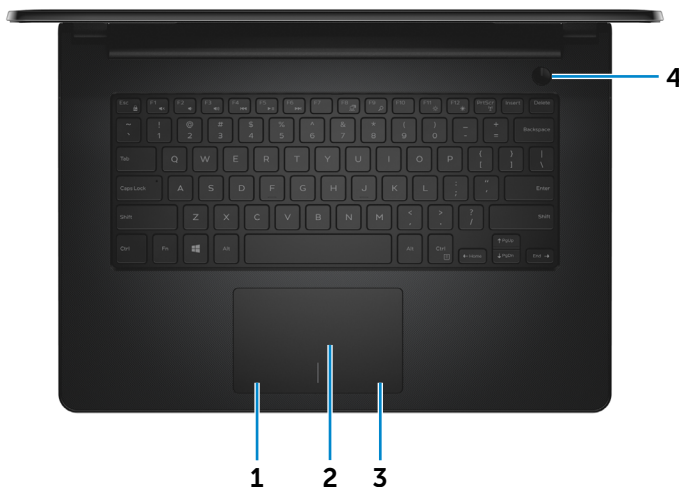

Ansluter till kringutrustning som till exempel lagringsenheter och skrivare. Ger dataöverföringshastigheter på upp till 480 Mbps.

3 Plats för kabellås

Här kan en säkerhetskabel anslutas för att förhindra att obehöriga flyttar datorn.

Framsida

Vänster

Höger

Bas

Bildskärm

Bas

1 Område för vänsterklick

Tryck för att vänsterklicka.