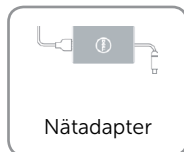

Batteri

Typ	• 40 WHr smart litiumjonbatteri med 4 celler • 47 WHr smart litiumjonbatteri med 4 celler

Mått:

Höjd	20 mm (0,79 tum)
Bredd	270,2 mm (10,64 tum)
Djup	37,5 mm (1,48 tum)

Vikt (maximum)	0,26 kg (0,57 pund)

Spänning	14,80 VDC

Drifttid	Varierar utifrån driftsförhållandena och kan minska avsevärt under vissa beräkningsintensiva förhållanden.

Laddningstid när datorn är avstängd (ungefärlig)	4 timmar

Batteriets livslängd (ungefärlig)	300 laddningscykler

Temperaturintervall:

Drift	0°C till 35°C (32°F till 95°F)
Förvaring	-40°C till 65°C (-40°F till 149°F)

Knappcells batteri	CR-2032