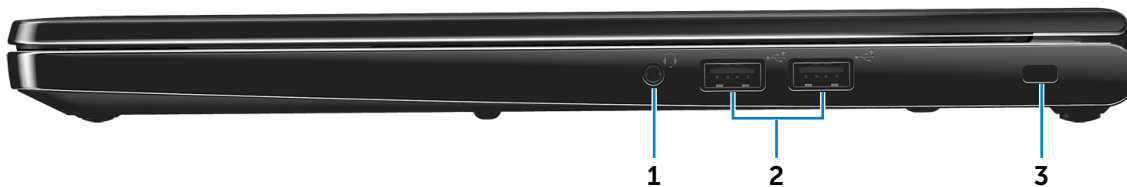

Vänster

Höger

Bas

Bildskärm

Höger

1 Hörlursport

Här kan du hörlurar, en mikrofon eller en kombination med hörlurar och mikrofon (headset).

2 USB 2.0-portar (2)

Ansluter till kringutrustning som till exempel lagringsenheter och skrivare. Ger dataöverföringshastigheter på upp till 480 Mbps.

3 Plats för kabellås

Här kan en säkerhetskabel anslutas för att förhindra att obehöriga flyttar datorn.